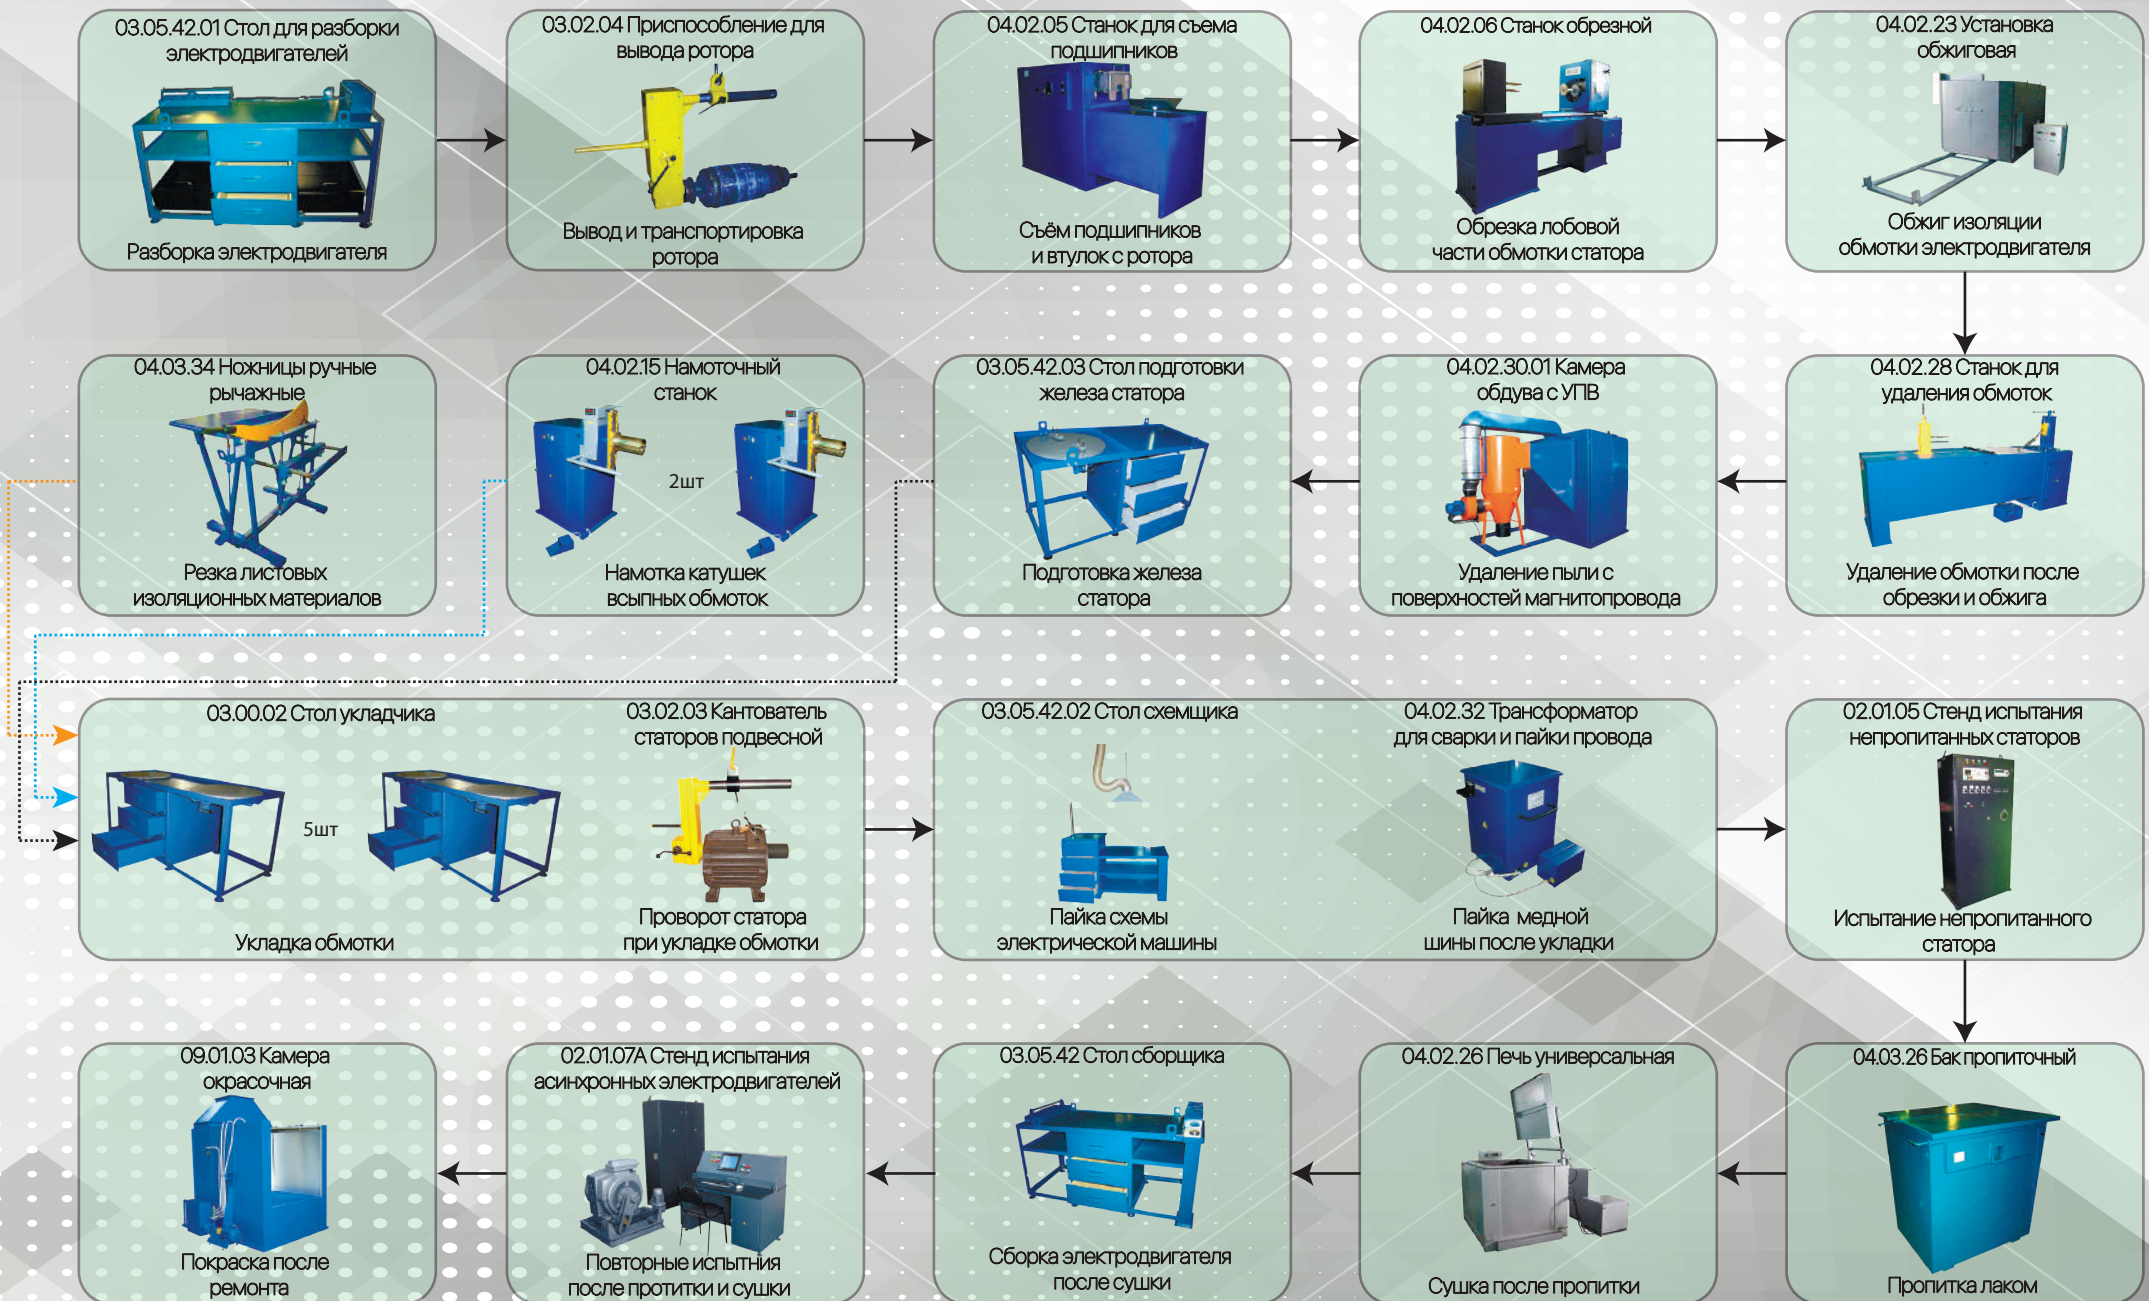

# Цех – оптимальный

Возможности : ремонт до 300 шт электродвигателей в месяц  
из круглого провода со насыпной обмоткой общей мощностью 2500кВ